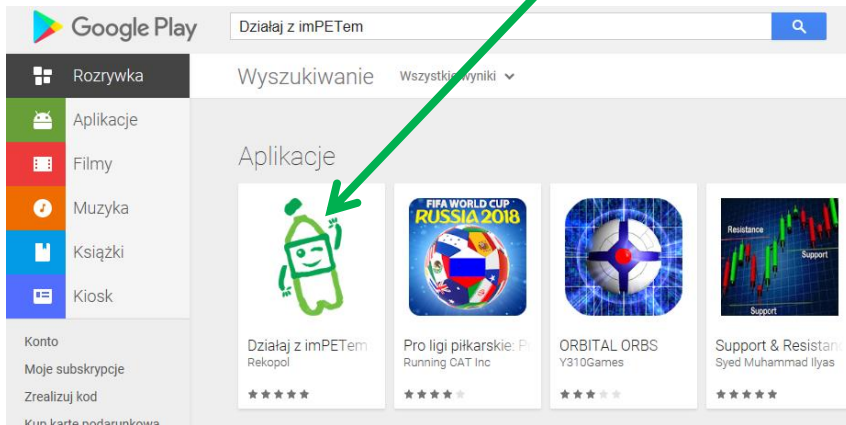

Krok 1 – w google.pl wpisujemy „Google Play” (w przypadku komputera) <https://play.google.com/store>, w smartphonie szukamy ikonki Google Play.

Pojawi się szukana witryna

Krok 2 – w „szukaj” wpisujemy Działaj z imPETem

Materiały Edukacyjne przygotowane w ramach kampanii „Działaj z imPETem!”
www.dzialajzimpetem.pl

Krok 3 – wybieramy ikonę aplikacji

Krok 4 – instalujemy poprzez naciśnięcie przycisku „instaluj”

Krok 5 – cieszymy się grą edukacyjną.