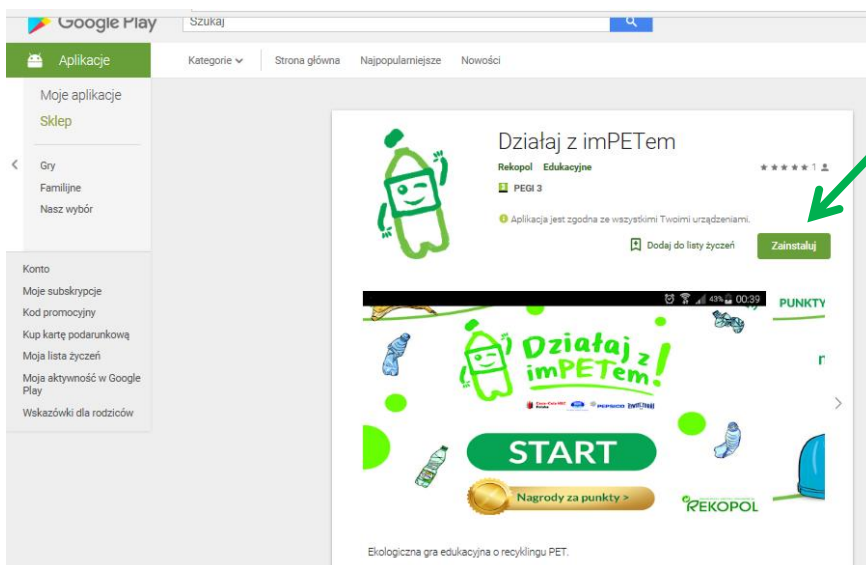

INSTRUKCJA POBRANIA APLIKACJI Działaj z imPETem

Aplikację „Działaj z imPETem” można pobrać zarówno na komputer jak i telefon typu smartphone w systemie Android.

Aby pobrać aplikację na komputer czy smart phone postępujemy podobnie:

Krok 1 – w google.pl wpisujemy „Google Play” (w przypadku komputera) <https://play.google.com/store>, w smartphonie szukamy ikonki Google Play.

Pojawi się szukana witryna

Krok 2 – w „szukaj” wpisujemy Działaj z imPETem

Materiały Edukacyjne przygotowane w ramach kampanii „Działaj z imPETem!”
www.dzialajzimpetem.pl

Krok 3 – wybieramy ikonę aplikacji

Krok 4 – instalujemy poprzez naciśnięcie przycisku „instaluj”

Krok 5 – cieszymy się grą edukacyjną.