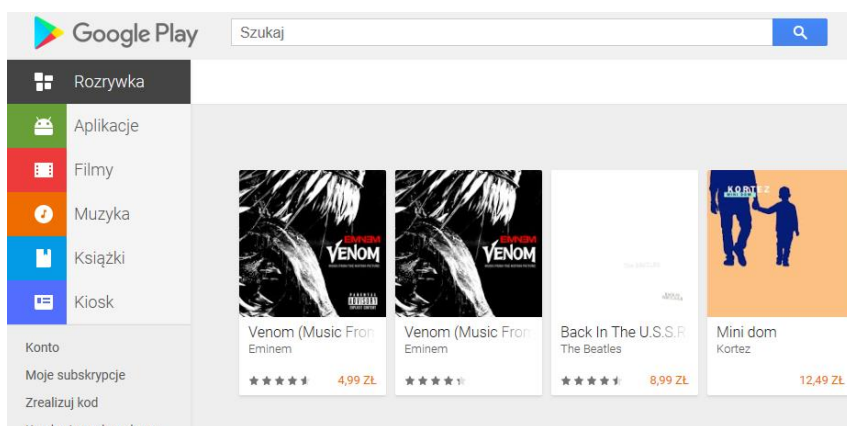

INSTRUKCJA POBRANIA APLIKACJI Działaj z imPETem

Aplikację „Działaj z imPETem” można pobrać zarówno na komputer jak i telefon typu smartphone w systemie Android.

Aby pobrać aplikację na komputer czy smart phone postępujemy podobnie:

Krok 1 – w google.pl wpisujemy „Google Play” (w przypadku komputera) <https://play.google.com/store>, w smartphonie szukamy ikonki Google Play.

Pojawi się szukana witryna

Krok 2 – w „szukaj” wpisujemy Działaj z imPETem