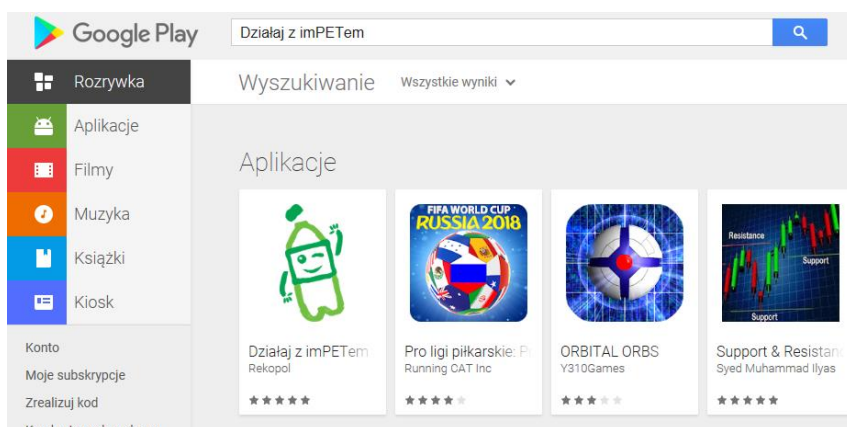

INSTRUKCJA POBRANIA APLIKACJI Działaj z imPETem

Aplikację „Działaj z imPETem” można pobrać zarówno na komputer jak i telefon typu smartphone w systemie Android.

Aby pobrać aplikację na komputer czy smart phone postępujemy podobnie:

Krok 1 – w google.pl wpisujemy „Google Play” (w przypadku komputera) <https://play.google.com/store>, w smartphonie szukamy ikonki Google Play.

Pojawi się szukana witryna

Krok 2 – w „szukaj” wpisujemy Działaj z imPETem